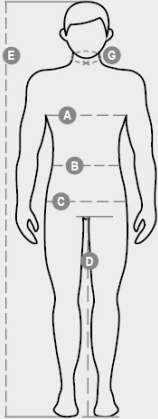

PAYPER

Workleisure & Professional - Bottoms

International sizes		XXS	XS	S	M	L	XL	XXL	3XL	4XL	5XL
IT - DE		38/40	42/44	46/48	50	52	54	56/58	60/62	64/66	68/70
FR - ES		34/36	38/40	42/44	46	48	50	52/54	56/58	60/62	64/66
UK		30/31	33/34	36/38	39	41	42	44/46	47/48	50/52	53/55
Waist	(B) - cm	66 - 70	73 - 76	80 - 84	85 - 88	89 - 92	94 - 98	100 - 105	108 - 113	116 - 120	124 - 128
	(B) - in	26 - 27	28 - 29	31 - 32	33 - 34	35 - 36	37 - 38	39 - 41	42 - 44	45 - 47	48 - 50
Hips	(C) - cm	81 - 86	88 - 92	95 - 99	101 - 104	105 - 109	110 - 114	115 - 120	124 - 128	132 - 136	140 - 144
	(C) - in	32 - 33	34 - 36	37 - 38	39 - 40	41 - 42	43 - 44	45 - 46	48 - 50	51 - 53	54 - 56
Inside leg	(D) - cm	84	85	86	86	87	87	88	88	88	89
	(D) - in	33	33	33	33	34	34	34	34	34	35
Height	(E) - cm	170/181			175/187			175/189			
	(E) - in	67/71			69/73			69/75			

cm = centimeters - in = inches

LÄS MER, SKANNA HÄR