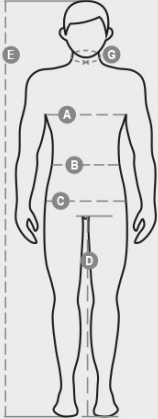

WIND

000147-0058

Vattentät ofodrad jacka. Utfällbar luva. Förslutning med synlig dragkedja. Två fickor med kardborreförslutning. Retroreflekterande framkanter och insats på ryggen. Manschetter med resår. Individuellt förpackad i återförslutningsbar påse med stopper, snörlås och sidohandtag.

SAMMANSÄTTNING: 100 % POLYESTER
 UTSEENDE: DRY-TECH
 VIKT: 60 GR/MQ
 STORLEKAR: S-M-L-XL-XXL-3XL-4XL-5XL
 FÖRPACKNING: 1/50
 HS-KOD: 62102000
 MADE IN: CN

FÄRGER

			
GUL 01000	ORANGE 02000	RÖD 03000	SYRA GRÖN 07007
			
MARINBLÅ 08007	KUNGSBLÅ 09000	SVART 14000	

EGENSKAPER

TVÄTTRÅD

CERTIFIERINGAR

Casual&Workwear - Tops

International sizes	XXS		XS		S		M		L		XL		XXL		3XL		4XL		5XL		
IT - DE	36	38	40	42	44	46	48	50	52	54	56	58	60	62	64	66	68	70	72	74	
FR - ES	32	34	36	38	40	42	44	46	48	50	52	54	56	58	60	62	64	66	68	70	
UK	29	30	31	33	34	36	38	39	41	42	44	46	47	48	50	52	53	55	56	58	
Collar	(G) - cm	37	37	38	38	39	39	40	40	41	41	42,5	42,5	44	44	45	45	46	46	47	47
	(G) - in	14½	14½	15	15	15½	15½	15¾	15¾	16	16	16¾	16¾	17¼	17¼	17¾	17¾	18	18	18½	18½
Chest	(A) - cm	72	76	80	84	88	92	96	100	104	108	112	116	120	124	128	132	136	140	144	148
	(A) - in	28	30	31	33	34	36	38	39	41	42	44	46	47	48	50	52	53	55	56	58
Waist	(B) - cm	64	68	72	74	76	80	84	88	92	96	100	104	108	112	116	120	124	128	132	136
	(B) - in	25	27	28	29	30	32	33	34	36	38	40	41	43	45	46	48	49	51	52	54
Height	(E) - cm	170/181						175/187						175/189							
	(E) - in	67/71						69/73						69/75							