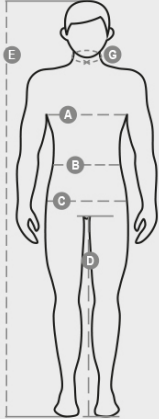

## BOARDING

000297-0081

Unisextröja med heldragkedja i slätstickning, helt utan sömmar, fin ribbstickning i krage, manschetter och nederkanter, med armbågslappar.

SAMMANSÄTTNING: 90 % BOMULL + 10 % ULL  
UTSEENDE: BOMULLS- OCH ULLBLANDNING  
VIKT: 280 GR/MQ  
STORLEKAR: XS-S-M-L-XL-XXL-3XL  
FÖRPACKNING: 1/30  
HS-KOD: 61102091  
MADE IN: BD

### FÄRGER

MARINBLÅ  
08007

SVART  
14000

EGENSKAPER

TVÄTTRÅD

**Informationsblad om produktens kvalitet och miljöegenskaper**

% återvunnet material	-
Återvinningsbarhet	-
Förekomst av plastmikrofibrer	-
Förekomst av farliga ämnen	Innehåller inga farliga ämnen
Vävning	CN CINA
Färgning	CN CINA
Klädkonstruktion	BD BANGLADESH

**Informationsblad om förpackningens kvalitet och miljöegenskaper**

% återvunnet material	100
Återvinningsbarhet	-
Förekomst av farliga ämnen	Innehåller inga farliga ämnen

Casual&amp;Workwear - Tops

International sizes		XXS		XS		S		M		L		XL		XXL		3XL		4XL		5XL	
IT - DE		36	38	40	42	44	46	48	50	52	54	56	58	60	62	64	66	68	70	72	74
FR - ES		32	34	36	38	40	42	44	46	48	50	52	54	56	58	60	62	64	66	68	70
UK		29	30	31	33	34	36	38	39	41	42	44	46	47	48	50	52	53	55	56	58
Collar	(G) - cm	37	37	38	38	39	39	40	40	41	41	42,5	42,5	44	44	45	45	46	46	47	47
	(G) - in	14½	14½	15	15	15½	15½	15¾	15¾	16	16	16¾	16¾	17¼	17¼	17¾	17¾	18	18	18½	18½
Chest	(A) - cm	72	76	80	84	88	92	96	100	104	108	112	116	120	124	128	132	136	140	144	148
	(A) - in	28	30	31	33	34	36	38	39	41	42	44	46	47	48	50	52	53	55	56	58
Waist	(B) - cm	64	68	72	74	76	80	84	88	92	96	100	104	108	112	116	120	124	128	132	136
	(B) - in	25	27	28	29	30	32	33	34	36	38	40	41	43	45	46	48	49	51	52	54
Height	(E) - cm	170/181						175/187						175/189							
	(E) - in	67/71						69/73						69/75							