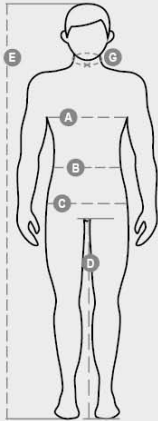

## COMBAT

000158-0015

Bermudaträningsshorts för herr med stretch i midjan och dragsko, gylf med dragkedja, två framfickor och kontrasterande kant.

SAMMANSÄTTNING: 100 % BOMULL

UTSEENDE: FROTTÉ

VIKT: 200 GR/MQ

**Informationsblad om förpackningens kvalitet och miljöegenskaper**

% återvunnet material	100
Återvinningsbarhet	-
Förekomst av farliga ämnen	Innehåller inga farliga ämnen

Casual&Workwear - Bottoms

International sizes	XXS		XS		S		M		L		XL		XXL		3XL		4XL		5XL		
IT - DE	36	38	40	42	44	46	48	50	52	54	56	58	60	62	64	66	68	70	72	74	
FR - ES	32	34	36	38	40	42	44	46	48	50	52	54	56	58	60	62	64	66	68	70	
UK - US	25	27	28	29	30	32	33	34	36	38	40	41	43	45	46	48	49	51	52	54	
Waist	(B) - cm	64	68	72	74	76	80	84	88	92	96	100	104	108	112	116	120	124	128	132	136
	(B) - in	25	27	28	29	30	32	33	34	36	38	40	41	43	45	46	48	49	51	52	54
Hips	(C) - cm	80	84	88	90	92	96	100	104	108	112	116	120	124	128	132	136	140	144	148	152
	(C) - in	31	33	34	35	36	38	39	41	42	44	46	47	49	50	52	53	55	56	58	59
Inside leg	(D) - cm	82	82	84	84	85	85	86	86	87	87	88	88	88	88	88	89	89	89	89	89
	(D) - in	32	32	33	33	33	33	33	33	34	34	34	34	34	34	34	34	35	35	35	35
Height	(E) - cm	170/181						175/187						175/189							
	(E) - in	67/71						69/73						69/75							