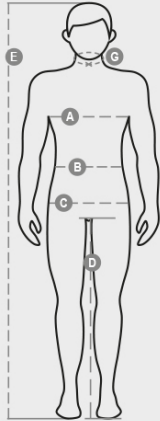

SAMMANSÄTTNING: 78 % NYLON + 22 % ELASTAN

UTSEENDE: SOFTSHELL

VIKT: 210 GR/MQ

STORLEKAR: XXS-XS-S-M-L-XL-XXL-3XL-4XL-5XL

FÖRPACKNING: 1/10

HS-KOD: 62014090

MADE IN: CN

FÄRGER

Informationsblad om förpackningens kvalitet och miljöegenskaper

% återvunnet material	100
Återvinningsbarhet	-
Förekomst av farliga ämnen	Innehåller inga farliga ämnen

Casual&Workwear - Tops

International sizes		XXS		XS		S		M		L		XL		XXL		3XL		4XL		5XL	
IT - DE		36	38	40	42	44	46	48	50	52	54	56	58	60	62	64	66	68	70	72	74
FR - ES		32	34	36	38	40	42	44	46	48	50	52	54	56	58	60	62	64	66	68	70
UK		29	30	31	33	34	36	38	39	41	42	44	46	47	48	50	52	53	55	56	58
Collar	(G) - cm	37	37	38	38	39	39	40	40	41	41	42,5	42,5	44	44	45	45	46	46	47	47
	(G) - in	14½	14½	15	15	15½	15½	15¾	15¾	16	16	16¾	16¾	17¼	17¼	17¾	17¾	18	18	18½	18½
Chest	(A) - cm	72	76	80	84	88	92	96	100	104	108	112	116	120	124	128	132	136	140	144	148
	(A) - in	28	30	31	33	34	36	38	39	41	42	44	46	47	48	50	52	53	55	56	58
Waist	(B) - cm	64	68	72	74	76	80	84	88	92	96	100	104	108	112	116	120	124	128	132	136
	(B) - in	25	27	28	29	30	32	33	34	36	38	40	41	43	45	46	48	49	51	52	54
Height	(E) - cm	170/181						175/187						175/189							
	(E) - in	67/71						69/73						69/75							