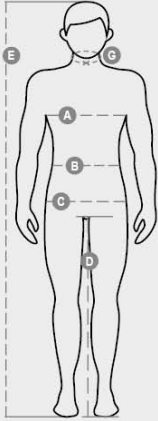

SAMMANSÄTTNING: 50 % POLYESTER + 26 % BOMULL + 24 %
ELASTOMULTIESTER

UTSEENDE: RIPSTOP STRETCH

VIKT: 210 GR/MQ

FÖRPACKNING: 1/20

HS-KOD: 62034311

MADE IN: PK

FÄRGER

			
MARINBLÅ/SVART 08020	RÖK/SVART 13010	ANTRACIT/SVART 13044	SVART 14000

EGENSKAPER

TVÄTTRÅD

CERTIFIERINGAR

Casual&Workwear - Bottoms

International sizes	XXS		XS		S		M		L		XL		XXL		3XL		4XL		5XL		
IT - DE	36	38	40	42	44	46	48	50	52	54	56	58	60	62	64	66	68	70	72	74	
FR - ES	32	34	36	38	40	42	44	46	48	50	52	54	56	58	60	62	64	66	68	70	
UK - US	25	27	28	29	30	32	33	34	36	38	40	41	43	45	46	48	49	51	52	54	
Waist	(B) - cm	64	68	72	74	76	80	84	88	92	96	100	104	108	112	116	120	124	128	132	136
	(B) - in	25	27	28	29	30	32	33	34	36	38	40	41	43	45	46	48	49	51	52	54
Hips	(C) - cm	80	84	88	90	92	96	100	104	108	112	116	120	124	128	132	136	140	144	148	152
	(C) - in	31	33	34	35	36	38	39	41	42	44	46	47	49	50	52	53	55	56	58	59
Inside leg	(D) - cm	82	82	84	84	85	85	86	86	87	87	88	88	88	88	88	89	89	89	89	89
	(D) - in	32	32	33	33	33	33	33	33	34	34	34	34	34	34	34	34	35	35	35	35
Height	(E) - cm	170/181						175/187						175/189							
	(E) - in	67/71						69/73						69/75							