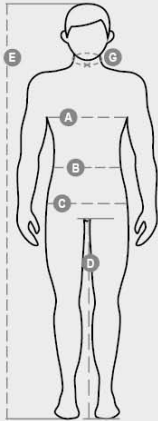

SAMMANSÄTTNING: 50 % POLYESTER + 30 % BOMULL + 20 %
ELASTOMULTIESTER

UTSEENDE: STRETCH TWILL

VIKT: 260 GR/MQ

FÖRPACKNING: 1/20

HS-KOD: 62034311

MADE IN: PK

FÄRGER

			
MARINBLÅ/SVART 08020	RÖK/SVART 13010	ANTRACIT/SVART 13044	SVART 14000

Informationsblad om förpackningens kvalitet och miljöegenskaper

% återvunnet material	100
Återvinningsbarhet	-
Förekomst av farliga ämnen	Innehåller inga farliga ämnen

Casual&Workwear - Bottoms

International sizes		XXS		XS		S		M		L		XL		XXL		3XL		4XL		5XL	
IT - DE		36	38	40	42	44	46	48	50	52	54	56	58	60	62	64	66	68	70	72	74
FR - ES		32	34	36	38	40	42	44	46	48	50	52	54	56	58	60	62	64	66	68	70
UK - US		25	27	28	29	30	32	33	34	36	38	40	41	43	45	46	48	49	51	52	54
Waist	(B) - cm	64	68	72	74	76	80	84	88	92	96	100	104	108	112	116	120	124	128	132	136
	(B) - in	25	27	28	29	30	32	33	34	36	38	40	41	43	45	46	48	49	51	52	54
Hips	(C) - cm	80	84	88	90	92	96	100	104	108	112	116	120	124	128	132	136	140	144	148	152
	(C) - in	31	33	34	35	36	38	39	41	42	44	46	47	49	50	52	53	55	56	58	59
Inside leg	(D) - cm	82	82	84	84	85	85	86	86	87	87	88	88	88	88	88	88	89	89	89	89
	(D) - in	32	32	33	33	33	33	33	33	34	34	34	34	34	34	34	34	35	35	35	35
Height	(E) - cm	170/181						175/187						175/189							
	(E) - in	67/71						69/73						69/75							