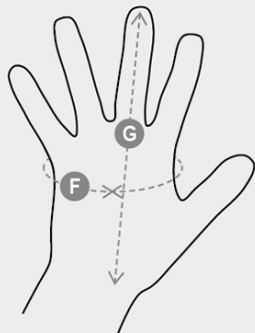

P/ICE D-DRY

S00843-P170

Skärtålig vinterhandske, 13G HPPE-garn, stickad handled, helbelagd med dubbel latexbeläggning på handflatan, med ett andra lager med sandeffekt för utmärkt grepp även i våta miljöer. Fleeceinsida i 10G akryl/polyestertrikå. Pekskärmsbeläggning på handflatan. Egenskaper: mycket bekväm och flexibelt garn. Styrkor: komfort, flexibilitet, grepp, skärbeständighet nivå D (TDM-skärning)/A4 (ANSI/ISEA), skydd mot kontaktkyla. Användningsområden: hantering och montering av vassa föremål, idealisk vid låga temperaturer, i torra och våta miljöer och vid förekomst av olja/kolväten. Hålls fräscha länge tack vare desinficerande Sanitized®-funktioner. Varje par kommer med en hängflik med hål för displayupphängning. Minsta säljbara enhet: 6 par (1/2 dussin). Kanten kommer att ha olika färg beroende på storlek.

EGENSKAPER

CERTIFIERINGAR

ANVÄNDNINGSSOMRÅDEN

		Gloves					
Numeric sizes		6	7	8	9	10	11
International sizes		XS	S	M	L	XL	XXL
Palm circumference	(F) - cm	15,2	17,8	20,3	22,9	25,4	27,9
	(F) - in	6	7	8	9	10	11
Hand length	(G) - cm	16	17,1	18,2	19,2	20,4	21,5
	(G) - in	6-6½	6½-7	7-7½	7½	8	8½