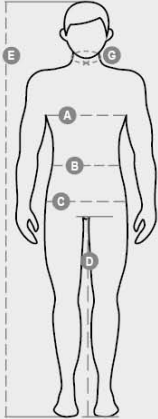

SAMMANSÄTTNING: 75% BOMULL + 23% POLYESTER +2% DISSIPATIV FIBER

UTSEENDE: TWILL

VIKT: 280 GR/MQ

STORLEKAR: XS-S-M-L-XL-XXL-3XL-4XL-5XL

FÖRPACKNING: 1/20

HS-KOD: 62013010

MADE IN: PK

FÄRGER

## TVÄTTRÅD

MAX 50X

## Casual&amp;Workwear - Bottoms

International sizes	XXS		XS		S		M		L		XL		XXL		3XL		4XL		5XL		
IT - DE	36	38	40	42	44	46	48	50	52	54	56	58	60	62	64	66	68	70	72	74	
FR - ES	32	34	36	38	40	42	44	46	48	50	52	54	56	58	60	62	64	66	68	70	
UK - US	25	27	28	29	30	32	33	34	36	38	40	41	43	45	46	48	49	51	52	54	
Waist	(B) - cm	64	68	72	74	76	80	84	88	92	96	100	104	108	112	116	120	124	128	132	136
	(B) - in	25	27	28	29	30	32	33	34	36	38	40	41	43	45	46	48	49	51	52	54
Hips	(C) - cm	80	84	88	90	92	96	100	104	108	112	116	120	124	128	132	136	140	144	148	152
	(C) - in	31	33	34	35	36	38	39	41	42	44	46	47	49	50	52	53	55	56	58	59
Inside leg	(D) - cm	82	82	84	84	85	85	86	86	87	87	88	88	88	88	88	89	89	89	89	
	(D) - in	32	32	33	33	33	33	33	33	34	34	34	34	34	34	34	34	35	35	35	35
Height	(E) - cm	170/181						175/187						175/189							
	(E) - in	67/71						69/73						69/75							