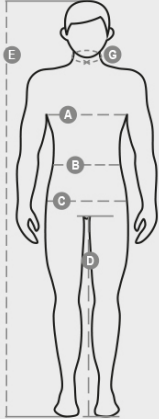

SAMMANSÄTTNING: 75% BOMULL + 23% POLYESTER +2% DISSIPATIV FIBER

UTSEENDE: TWILL

VIKT: 280 GR/MQ

STORLEKAR: XS-S-M-L-XL-XXL-3XL-4XL-5XL

FÖRPACKNING: 1/20

HS-KOD: 62013010

MADE IN: PK

FÄRGER

Informationsblad om förpackningens kvalitet och miljöegenskaper

% återvunnet material	100
Återvinningsbarhet	-
Förekomst av farliga ämnen	Innehåller inga farliga ämnen

Casual&Workwear - Tops

International sizes	XXS		XS		S		M		L		XL		XXL		3XL		4XL		5XL		
IT - DE	36	38	40	42	44	46	48	50	52	54	56	58	60	62	64	66	68	70	72	74	
FR - ES	32	34	36	38	40	42	44	46	48	50	52	54	56	58	60	62	64	66	68	70	
UK	29	30	31	33	34	36	38	39	41	42	44	46	47	48	50	52	53	55	56	58	
Collar	(G) - cm	37	37	38	38	39	39	40	41	41	42,5	42,5	44	44	45	45	46	46	47	47	
	(G) - in	14½	14½	15	15	15½	15½	15¾	15¾	16	16	16¾	16¾	17¼	17¼	17¾	17¾	18	18	18½	18½
Chest	(A) - cm	72	76	80	84	88	92	96	100	104	108	112	116	120	124	128	132	136	140	144	148
	(A) - in	28	30	31	33	34	36	38	39	41	42	44	46	47	48	50	52	53	55	56	58
Waist	(B) - cm	64	68	72	74	76	80	84	88	92	96	100	104	108	112	116	120	124	128	132	136
	(B) - in	25	27	28	29	30	32	33	34	36	38	40	41	43	45	46	48	49	51	52	54
Height	(E) - cm	170/181						175/187						175/189							
	(E) - in	67/71						69/73						69/75							