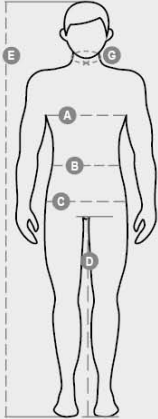

## ZUMA

S00725-0343

Badbyxa för män, med elastisk och justerbar dragsko i midjan, innerbyxa i mesh, två fickor på sidorna och en baktill med en flik som kan stängas med kardborrestängning och en multifunktionell elastisk ring. Sidoöppningar.

SAMMANSÄTTNING: 100 % NYLON  
 UTSEENDE: NYLON TASLAN 228T MED TPU-MEMBRAN  
 VIKT: 110 GR/MQ  
 STORLEKAR: XXS-XS-S-M-L-XL-XXL-3XL  
 FÖRPACKNING: 1/50  
 HS-KOD: 62111100  
 MADE IN: CN

**Informationsblad om förpackningens kvalitet och miljöegenskaper**

% återvunnet material	100
Återvinningsbarhet	-
Förekomst av farliga ämnen	Innehåller inga farliga ämnen

Casual&amp;Workwear - Bottoms

International sizes		XXS		XS		S		M		L		XL		XXL		3XL		4XL		5XL	
IT - DE		36	38	40	42	44	46	48	50	52	54	56	58	60	62	64	66	68	70	72	74
FR - ES		32	34	36	38	40	42	44	46	48	50	52	54	56	58	60	62	64	66	68	70
UK - US		25	27	28	29	30	32	33	34	36	38	40	41	43	45	46	48	49	51	52	54
Waist	(B) - cm	64	68	72	74	76	80	84	88	92	96	100	104	108	112	116	120	124	128	132	136
	(B) - in	25	27	28	29	30	32	33	34	36	38	40	41	43	45	46	48	49	51	52	54
Hips	(C) - cm	80	84	88	90	92	96	100	104	108	112	116	120	124	128	132	136	140	144	148	152
	(C) - in	31	33	34	35	36	38	39	41	42	44	46	47	49	50	52	53	55	56	58	59
Inside leg	(D) - cm	82	82	84	84	85	85	86	86	87	87	88	88	88	88	88	88	89	89	89	89
	(D) - in	32	32	33	33	33	33	33	33	34	34	34	34	34	34	34	34	35	35	35	35
Height	(E) - cm	170/181						175/187						175/189							
	(E) - in	67/71						69/73						69/75							