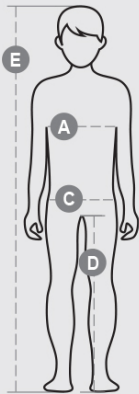

SAMMANSÄTTNING: 60 % BOMULL + 40 % POLYESTER

UTSEENDE: BRUSHED FLEECE

VIKT: 300 GR/MQ

STORLEKAR: 5/6-7/8-9/10-11/12-13/14

FÖRPACKNING: 5/20

HS-KOD: 61034200

MADE IN: PK

FÄRGER

Informationsblad om förpackningens kvalitet och miljöegenskaper

% återvunnet material	100
Återvinningsbarhet	-
Förekomst av farliga ämnen	Innehåller inga farliga ämnen

		Kids							
Age		0-1	1-2	3-4	5-6	7-8	9-10	11-12	13-14
International sizes		3XS	XXS	XS	S	M	L	XL	XXL
Chest	(A) - cm	47	52	58	64	69	75	80	84
	(A) - in	19	21	23	25	27	29	31	33
Hips	(C) - cm	47	53	59	65	71	76	82	86
	(C) - in	19	21	23	25	28	30	32	33
Inside leg	(D) - cm	31	34	39	48	54	61	67	72
	(D) - in	12	14	15	19	21	24	26	28
Height	(E) - cm	68/78	80/86	98/106	110/116	122/128	134/140	146/152	158/164
	(E) - in	26/31	32/34	38/42	43/45	48/50	53/55	57/60	62/64