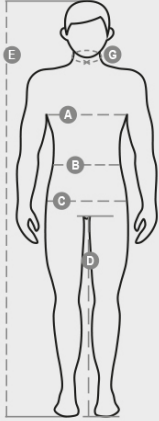

### TONGUE

Engångsmössa i "fibertyg", med skärm och hårnät. Förpackning med 1000 stycken var, packade i 10 påsar med 100 stycken var.

SAMMANSÄTTNING: 100 % POLYPROPYLENE  
UTSEENDE: NON-WOVEN FABRIC  
VIKT: 10 GR/MQ  
STORLEKAR: U  
FÖRPACKNING: 100/1000  
HS-KOD: 65050090  
MADE IN: CN

FÄRGER

VIT  
00000

TVätTRåd

Casual&Workwear - Tops

International sizes	XXS		XS		S		M		L		XL		XXL		3XL		4XL		5XL		
IT - DE	36	38	40	42	44	46	48	50	52	54	56	58	60	62	64	66	68	70	72	74	
FR - ES	32	34	36	38	40	42	44	46	48	50	52	54	56	58	60	62	64	66	68	70	
UK	29	30	31	33	34	36	38	39	41	42	44	46	47	48	50	52	53	55	56	58	
Collar	(G) - cm	37	37	38	38	39	39	40	41	41	42,5	42,5	44	44	45	45	46	46	47	47	
	(G) - in	14½	14½	15	15	15½	15½	15¾	15¾	16	16	16¾	16¾	17¼	17¼	17¾	17¾	18	18	18½	18½
Chest	(A) - cm	72	76	80	84	88	92	96	100	104	108	112	116	120	124	128	132	136	140	144	148
	(A) - in	28	30	31	33	34	36	38	39	41	42	44	46	47	48	50	52	53	55	56	58
Waist	(B) - cm	64	68	72	74	76	80	84	88	92	96	100	104	108	112	116	120	124	128	132	136
	(B) - in	25	27	28	29	30	32	33	34	36	38	40	41	43	45	46	48	49	51	52	54
Height	(E) - cm	170/181						175/187						175/189							
	(E) - in	67/71						69/73						69/75							