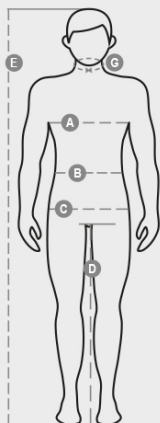

COAT HANGER ATP

001606-0202

Klädhängare med breda svepande armar för bättre passform, platt hals med tryckt logotyp, mjukt och något trögt gummiöverdrag.

UTSEENDE: SOFT-TOUCH.PAYPER LOGO
VIKT: 200 GR/MQ
STORLEKAR: 40-45
FÖRPACKNING: 1/30
HS-KOD: 39269097
MADE IN: IT

FÄRGER

SVART
14000

Casual&Workwear - Tops

International sizes		XXS		XS		S		M		L		XL		XXL		3XL		4XL		5XL	
IT - DE		36	38	40	42	44	46	48	50	52	54	56	58	60	62	64	66	68	70	72	74
FR - ES		32	34	36	38	40	42	44	46	48	50	52	54	56	58	60	62	64	66	68	70
UK		29	30	31	33	34	36	38	39	41	42	44	46	47	48	50	52	53	55	56	58
Collar	(G) - cm	37	37	38	38	39	39	40	40	41	41	42,5	42,5	44	44	45	45	46	46	47	47
	(G) - in	14½	14½	15	15	15½	15½	15¾	15¾	16	16	16¾	16¾	17¼	17¼	17¾	17¾	18	18	18½	18½
Chest	(A) - cm	72	76	80	84	88	92	96	100	104	108	112	116	120	124	128	132	136	140	144	148
	(A) - in	28	30	31	33	34	36	38	39	41	42	44	46	47	48	50	52	53	55	56	58
Waist	(B) - cm	64	68	72	74	76	80	84	88	92	96	100	104	108	112	116	120	124	128	132	136
	(B) - in	25	27	28	29	30	32	33	34	36	38	40	41	43	45	46	48	49	51	52	54
Height	(E) - cm	170/181						175/187						175/189							
	(E) - in	67/71						69/73						69/75							