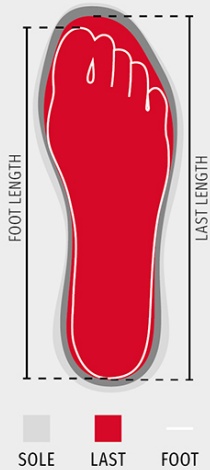

GET FORCE LOW LD S3-NBK

001507-0414

Antistatisk låg säkerhetssko för dam, ovandel i vattenavvisande och andningsbart läder, andningsbart och nötningsbeständigt innerfoder (hela innerytan), 6 + 6 metallfria öglor, pampasnarvigt hälskydd med reflekterande inlägg, spets av pressgjuten aluminium, avtagbart Ortholite X40 016-fotvalvsstöd, certifierad anti-punktionsförstärkt tygsula, anti-torsionskraft, hästskoformad undertå, ultralätt mellansula av polyuretan, polyeter-MASTER BALANCE-dämpning med hög hållfasthet och balanserad densitet, XTRAIL GRIP-yttersula i TPU med häl och spetskydd.

SAMMANSÄTTNING: NARVET STORFESKINN

UTSEENDE: NUBUCK

VIKT: 652 GR

STORLEKAR: 35-36-37-38-39-40-41-42

FÖRPACKNING: 1/6

HS-KOD: 64034000

MADE IN: IT

FÄRGER

Shoes

| Mondopoint (mm) | 225 | 225 | 230 | 235 | 235 | 240 | 245 | 245 | 250 | 255 | 255 | 260 | 265 | 265 | 270 | 275 | 275 | 280 | 285 | 285 | 290 | 295 | 295 | 300 | 305 | 305 | 310 | 315 | 315 | 320 | 325 | 325 | 330 | 335 | 335 |
|-----------------|-----|-----|-----|-----|-----|-----|-----|-----|-----|-----|-----|-----|-----|-----|-----|-----|-----|-----|-----|------|------|------|------|------|------|------|------|------|------|------|------|------|------|------|------|
| EUR | 35 | 35½ | 36 | 36½ | 37 | 37½ | 38 | 38½ | 39 | 39½ | 40½ | 40½ | 41 | 41½ | 42 | 42½ | 43 | 43½ | 44 | 44½ | 45 | 45½ | 46 | 46½ | 47 | 47½ | 48 | 48½ | 49 | 49½ | 50 | 50½ | 51 | 51½ | 52 |
| UK | 2,5 | 3 | 3,5 | 3,5 | 4 | 4,5 | 5 | 5,5 | 5,5 | 6 | 6,5 | 7 | 7,5 | 7,5 | 8 | 8,5 | 9 | 9 | 9,5 | 10 | 10,5 | 11 | 11 | 11,5 | 12 | 12,5 | 13 | 13 | 13,5 | 14 | 14,5 | 14,5 | 15 | 15,5 | 16 |
| US Man | 3 | 3,5 | 4 | 4,5 | 4,5 | 5 | 5,5 | 6 | 6 | 6,5 | 7 | 7,5 | 8 | 8 | 8,5 | 9 | 9,5 | 9,5 | 10 | 10,5 | 11 | 11,5 | 11,5 | 12 | 12,5 | 13 | 13,5 | 13,5 | 14 | 14,5 | 15 | 15 | 15,5 | 16 | 16,5 |
| US Woman | 4 | 4,5 | 5 | 5,5 | 5,5 | 6 | 6,5 | 7 | 7 | 7,5 | 8 | 8,5 | 8,5 | 9 | 9,5 | | | | | | | | | | | | | | | | | | | | |