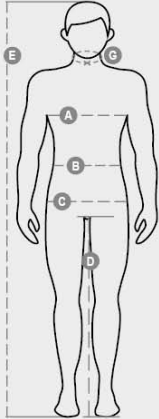

## CHARTER TECH

001406-0407

Allvädersbyxa för herr med knäskyddshållare, hög synlighet med reflexband, resår i sidorna och bältesöglor, dragkedja och plastknapp, två klassiska framfickor, en sidoficka med LOCK SYSTEM, måttbandsficka, smartphonehållare, två bakfickor, en öppen med reflexband och en med kardborrestängd flik. Kontrasterande trenålssömmar i grenen och benets insida.

SAMMANSÄTTNING: 50 % BOMULL 50 % POLYESTER

UTSEENDE: TWILL

VIKT: 250 GR/MQ

STORLEKAR: XS-S-M-L-XL-XXL-3XL

FÖRPACKNING: 1/20

HS-KOD: 62034311

MADE IN: CN

FÄRGER

**Informationsblad om förpackningens kvalitet och miljöegenskaper**

% återvunnet material	100
Återvinningsbarhet	-
Förekomst av farliga ämnen	Innehåller inga farliga ämnen

Casual&Workwear - Bottoms

International sizes		XXS		XS		S		M		L		XL		XXL		3XL		4XL		5XL	
IT - DE		36	38	40	42	44	46	48	50	52	54	56	58	60	62	64	66	68	70	72	74
FR - ES		32	34	36	38	40	42	44	46	48	50	52	54	56	58	60	62	64	66	68	70
UK - US		25	27	28	29	30	32	33	34	36	38	40	41	43	45	46	48	49	51	52	54
Waist	(B) - cm	64	68	72	74	76	80	84	88	92	96	100	104	108	112	116	120	124	128	132	136
	(B) - in	25	27	28	29	30	32	33	34	36	38	40	41	43	45	46	48	49	51	52	54
Hips	(C) - cm	80	84	88	90	92	96	100	104	108	112	116	120	124	128	132	136	140	144	148	152
	(C) - in	31	33	34	35	36	38	39	41	42	44	46	47	49	50	52	53	55	56	58	59
Inside leg	(D) - cm	82	82	84	84	85	85	86	86	87	87	88	88	88	88	88	88	89	89	89	89
	(D) - in	32	32	33	33	33	33	33	33	34	34	34	34	34	34	34	34	35	35	35	35
Height	(E) - cm	170/181						175/187						175/189							
	(E) - in	67/71						69/73						69/75							