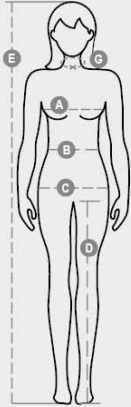

Informationsblad om förpackningens kvalitet och miljöegenskaper

% återvunnet material	100
Återvinningsbarhet	-
Förekomst av farliga ämnen	Innehåller inga farliga ämnen

Workleisure & Professional - Tops

International sizes		XS	S	M	L	XL	XXL	3XL	
IT		38/40	42	44	46	48/50	52/54	56/58	
FR - ES		34/36	38	40	42	44/46	48/50	52/54	
DE		32/34	36	38	40	42/44	46/48	50/52	
UK		6/8	10	12	14	16/18	20/22	24/26	
Collar	(G) - cm	37	38	39	40	41	42	43	
	(G) - in	14½	15	15½	15¾	16	16½	17	
Bust	(A) - cm	80 - 84	86 - 88	90 - 92	94 - 96	99 - 104	107 - 112	115 - 120	
	(A) - in	31 - 32	33 - 34	35 - 36	37 - 38	39 - 41	42 - 44	45 - 47	
Waist	(B) - cm	62 - 66	68 - 70	72 - 74	76 - 78	81 - 86	89 - 94	97 - 104	
	(B) - in	24 - 25	26 - 27	28 - 29	30 - 31	32 - 33	35 - 37	38 - 40	
Hips	(C) - cm	88 - 92	94 - 96	98 - 100	102 - 104	107 - 112	115 - 120	123 - 128	
	(C) - in	34 - 35	36 - 38	38 - 39	40 - 41	42 - 44	45 - 47	48 - 50	
Height	(E) - cm	160/175				168/185			
	(E) - in	63/69				66/73			