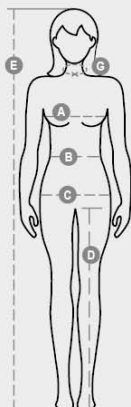

## BAY

S01160-P249

Džemper sa kratkim rukavima, za žene, sa pletenim radom bez šavova, sitnim pletom. V-izrez, kraj rukava i struk sa rebrima. Ikonična helisa Payper ton u ton.

IMAGE  
NOT FOUND

SASTAV: 100% PAMUK  
IZGLED: W&L PLAIN SOFT KNIT  
VELIČINE: XS-S-M-L-XL-XXL  
AMBALAŽA: 1/40  
HS ŠIFRA: 61091000  
MADE IN: CN

### BOJE

BELO 00000	VOJNIČKI ZELENO 07011	HORIZONT PLAVA 08079	CRNA 14000
---------------	--------------------------	-------------------------	---------------

## Workleisure &amp; Professional - Tops

International sizes		XS	S	M	L	XL	XXL	3XL	
IT		38/40	42	44	46	48/50	52/54	56/58	
FR - ES		34/36	38	40	42	44/46	48/50	52/54	
DE		32/34	36	38	40	42/44	46/48	50/52	
UK		6/8	10	12	14	16/18	20/22	24/26	
Collar	(G) - cm	37	38	39	40	41	42	43	
	(G) - in	14½	15	15½	15¾	16	16½	17	
Bust	(A) - cm	80 - 84	86 - 88	90 - 92	94 - 96	99 - 104	107 - 112	115 - 120	
	(A) - in	31 - 32	33 - 34	35 - 36	37 - 38	39 - 41	42 - 44	45 - 47	
Waist	(B) - cm	62 - 66	68 - 70	72 - 74	76 - 78	81 - 86	89 - 94	97 - 104	
	(B) - in	24 - 25	26 - 27	28 - 29	30 - 31	32 - 33	35 - 37	38 - 40	
Hips	(C) - cm	88 - 92	94 - 96	98 - 100	102 - 104	107 - 112	115 - 120	123 - 128	
	(C) - in	34 - 35	36 - 38	38 - 39	40 - 41	42 - 44	45 - 47	48 - 50	
Height	(E) - cm	160/175				168/185			
	(E) - in	63/69				66/73			