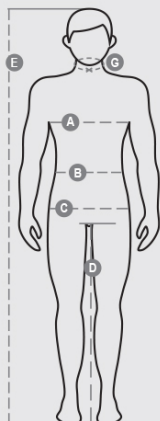

IMAGE
NOT FOUND

SASTAV: 100% LINEN
IZGLED: PURE LINEN
TEŽINA: 155 GR/MQ
VELIČINE: XS-S-M-L-XL-XXL-3XL
AMBALAŽA: 1/40
HS ŠIFRA: 62034990
MADE IN: CN

BOJE

VOJNIČKI ZELENO 07011	HORIZONT PLAVA 08079	CRNA 14000
--------------------------	-------------------------	---------------

KARAKTERISTIKE

UPUTSTVO ZA PRANJE

Professional - Trousers

International sizes		XXS	XS	S	M	L	XL	XXL	3XL	4XL	5XL
IT - DE		38/40	42/44	46/48	50	52	54	56/58	60/62	64/66	68/70
FR - ES		34/36	38/40	42/44	46	48	50	52/54	56/58	60/62	64/66
UK		30/31	33/34	36/38	39	41	42	44/46	47/48	50/52	53/55
Waist	(G) - cm	66 - 70	73 - 76	80 - 84	85 - 88	89 - 92	94 - 98	100 - 105	108 - 113	116 - 120	124 - 128
	(G) - in	26 - 27	28 - 29	31 - 32	33 - 34	35 - 36	37 - 38	39 - 41	42 - 44	45 - 47	48 - 50
Hips	(A) - cm	81 - 86	88 - 92	95 - 99	101 - 104	105 - 109	110 - 114	115 - 120	124 - 128	132 - 136	140 - 144
	(A) - in	32 - 33	34 - 36	37 - 38	39 - 40	41 - 42	43 - 44	45 - 46	48 - 50	51 - 53	54 - 56
Inside leg	(B) - cm	84	85	86	86	87	87	88	88	88	89
	(B) - in	33	33	33	33	34	34	34	34	34	35
Height	(E) - cm	170/181			175/187			175/189			
	(E) - in	67/71			69/73			69/75			