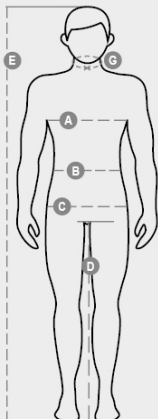

Workleisure & Professional - Bottoms

International sizes		XXS	XS	S	M	L	XL	XXL	3XL	4XL	5XL
IT - DE		38/40	42/44	46/48	50	52	54	56/58	60/62	64/66	68/70
FR - ES		34/36	38/40	42/44	46	48	50	52/54	56/58	60/62	64/66
UK		30/31	33/34	36/38	39	41	42	44/46	47/48	50/52	53/55
Waist	(B) - cm	66 - 70	73 - 76	80 - 84	85 - 88	89 - 92	94 - 98	100 - 105	108 - 113	116 - 120	124 - 128
	(B) - in	26 - 27	28 - 29	31 - 32	33 - 34	35 - 36	37 - 38	39 - 41	42 - 44	45 - 47	48 - 50
Hips	(C) - cm	81 - 86	88 - 92	95 - 99	101 - 104	105 - 109	110 - 114	115 - 120	124 - 128	132 - 136	140 - 144
	(C) - in	32 - 33	34 - 36	37 - 38	39 - 40	41 - 42	43 - 44	45 - 46	48 - 50	51 - 53	54 - 56
Inside leg	(D) - cm	84	85	86	86	87	87	88	88	88	89
	(D) - in	33	33	33	33	34	34	34	34	34	35
Height	(E) - cm	170/181			175/187			175/189			
	(E) - in	67/71			69/73			69/75			

cm = centimeters - in = inches

SAZNAJTE VIŠE, UOKVIRITE OVDE