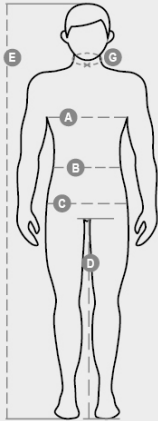

Workleisure & Professional - Bottoms

International sizes		XXS	XS	S	M	L	XL	XXL	3XL	4XL	5XL
IT - DE		38/40	42/44	46/48	50	52	54	56/58	60/62	64/66	68/70
FR - ES		34/36	38/40	42/44	46	48	50	52/54	56/58	60/62	64/66
UK		30/31	33/34	36/38	39	41	42	44/46	47/48	50/52	53/55
Waist	(B) - cm	66 - 70	73 - 76	80 - 84	85 - 88	89 - 92	94 - 98	100 - 105	108 - 113	116 - 120	124 - 128
	(B) - in	26 - 27	28 - 29	31 - 32	33 - 34	35 - 36	37 - 38	39 - 41	42 - 44	45 - 47	48 - 50
Hips	(C) - cm	81 - 86	88 - 92	95 - 99	101 - 104	105 - 109	110 - 114	115 - 120	124 - 128	132 - 136	140 - 144
	(C) - in	32 - 33	34 - 36	37 - 38	39 - 40	41 - 42	43 - 44	45 - 46	48 - 50	51 - 53	54 - 56
Inside leg	(D) - cm	84	85	86	86	87	87	88	88	88	89
	(D) - in	33	33	33	33	34	34	34	34	34	35
Height	(E) - cm	170/181			175/187			175/189			
	(E) - in	67/71			69/73			69/75			

cm = centimeters - in = inches

SAZNAJTE VIŠE, UOKVIRITE OVDE