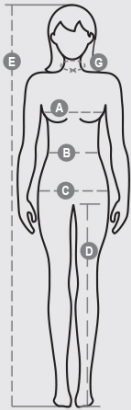

OASIS LADY

S01122-P241

IMAGE
NOT FOUND

SASTAV: 45%POLYESTER 19%COTTON 17%VISCOSE 8%LINEN
8%LYOCELL 3%ELASTAN

IZGLED: TECHNO STRETCH LINEN

TEŽINA: 170 GR/MQ

VELIČINE: XS-S-M-L-XL-XXL

AMBALAŽA: 1/20

HS ŠIFRA: 62046318

MADE IN: CN

BOJE

HORIZONT PLAVA 08079	ŽELEZNO SIVA 13067	SVETLO PEPELJASTO SIVA 13104	CRNA 14000
-------------------------	-----------------------	---------------------------------	---------------

KARAKTERISTIKE

UPUTSTVO ZA PRANJE

Professional - Trousers

International sizes		XS	S	M	L	XL	XXL	3XL
IT		38/40	42	44	46	48/50	52/54	56/58
FR - ES		34/36	38	40	42	44/46	48/50	52/54
DE		32/34	36	38	40	42/44	46/48	50/52
UK		6/8	10	12	14	16/18	20/22	24/26
Waist	(B) - cm	62 - 66	68 - 70	72 - 74	76 - 78	82 - 86	89 - 94	97 - 104
	(B) - in	24 - 25	26 - 27	28 - 29	30 - 31	32 - 33	35 - 37	38 - 40
Hips	(C) - cm	88 - 92	94 - 96	98 - 100	102 - 104	107 - 112	115 - 120	123 - 128
	(C) - in	34 - 35	36 - 38	38 - 39	40 - 41	42 - 44	45 - 47	48 - 50
Inside leg	(D) - cm	82	82	82	83	83	84	85
	(D) - in	32	32	32	32	32	33	34
Height	(E) - cm	160/175			168/185			
	(E) - in	63/69			66/73			