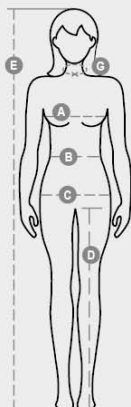

DUNE LADY

S01112-P241

IMAGE
NOT FOUND

SASTAV: 45%POLYESTER 19%COTTON 17%VISCOSE 8%LINEN
8%LYOCELL 3%ELASTAN

IZGLED: TECHNO STRETCH LINEN

TEŽINA: 170 GR/MQ

VELIČINE: XS-S-M-L-XL-XXL

AMBALAŽA: 1/20

HS ŠIFRA: 62046311

MADE IN: CN

BOJE

BELO 00000	LEDENO ZELENA (ŽALFIJA) 07071	HORIZONT PLAVA 08079	KAKI 11006
ŽELEZNO SIVA 13067	SVETLO PEPELJASTO SIVA 13104	CRNA 14000	

KARAKTERISTIKE

UPUTSTVO ZA PRANJE

Workleisure & Professional - Bottoms

International sizes		XS	S	M	L	XL	XXL	3XL	
IT		38/40	42	44	46	48/50	52/54	56/58	
FR - ES		34/36	38	40	42	44/46	48/50	52/54	
DE		32/34	36	38	40	42/44	46/48	50/52	
UK		6/8	10	12	14	16/18	20/22	24/26	
Waist	(B) - cm	62 - 66	68 - 70	72 - 74	76 - 78	82 - 86	89 - 94	97 - 104	
	(B) - in	24 - 25	26 - 27	28 - 29	30 - 31	32 - 33	35 - 37	38 - 40	
Hips	(C) - cm	88 - 92	94 - 96	98 - 100	102 - 104	107 - 112	115 - 120	123 - 128	
	(C) - in	34 - 35	36 - 38	38 - 39	40 - 41	42 - 44	45 - 47	48 - 50	
Inside leg	(D) - cm	82	82	82	83	83	84	85	
	(D) - in	32	32	32	32	32	33	34	
Height	(E) - cm	160/175			168/185				
	(E) - in	63/69			66/73				