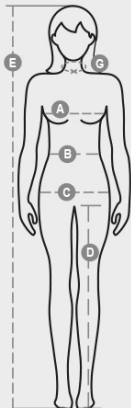

NAUTIC LADY

000264-0024

Zenska strukirana polo majica kratkih rukava sa šest istih dugmadi bisernog uzorka, okovratnikom sa kontrastnim crtama sa jedne i fluorescentnim crtama sa druge strane, vidljivim samo kad se okovratnik podigne, sa rebrastim okovratnikom i porubima, desnim rukavom sa bočnim otvorima za prozračivanje i skrivenim šavovima na okovratniku sa reflektujućom trakom i etiketom.

SASTAV: 100% PAMUK
 IZGLED: DŽERSEJ SLUB YARN
 TEŽINA: 160 GR/MQ
 VELIČINE: S-M-L-XL
 AMBALAŽA: 5/50
 HS ŠIFRA: 61061000
 MADE IN: BD

BOJE

			
BELO/MORNARSKO PLAVO- BELO/FLUORESCENTNO RUŽIČASTA 00025	CRVENA STRAST/BELO-FLUORESCENTNO ŽUTO 03016	TEKSAS PLAVA/BELA-FUKSIJA FLUORESCENTNA 08037	KRALJEVSKO MORNARSKA/BELA-ŽUTA FLUO 09013
			
SVETLO SIVA/CRNA-FUKSIJA FLUO 13029	CRNA/BELA-FUKSIJA FLUO 14024		

List koji se odnosi na kvalitete i ekološke karakteristike ambalaže

% recikliranog materijala	100
Mogućnost recikliranja	-
Prisustvo opasnih materija	Ne sadrži opasne materije

Casual&Workwear - Tops

International sizes		XS	S	M	L	XL	XXL	3XL							
IT		34	36	38	40	42	44	46	48	50	52	54	56	58	60
FR - ES		30	32	34	36	38	40	42	44	46	48	50	52	54	56
DE		28	30	32	34	36	38	40	42	44	46	48	50	52	54
UK		2	4	6	8	10	12	14	16	18	20	22	24	26	28
Collar	(G) - cm	36	36	37	37	38,5	38,5	39,5	39,5	41	41	42	42	43	43
	(G) - in	14	14	14½	14½	15	15	15½	15½	16	16	16½	16½	17	17
Bust	(A) - cm	72	76	80	84	88	92	96	100	104	108	112	116	120	124
	(A) - in	28	30	31	33	35	36	37	39	41	42	44	45	47	48
Waist	(B) - cm	54	58	62	66	70	74	76	80	84	88	92	96	100	104
	(B) - in	21	23	24	26	27	29	30	31	33	35	36	38	39	41
Hips	(C) - cm	80	84	88	92	96	100	104	108	112	116	120	124	128	132
	(C) - in	31	33	35	36	38	39	41	42	44	45	47	48	50	51
Height	(E) - cm	160/175						168/185							
	(E) - in	63/69						66/73							