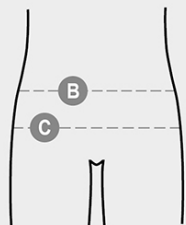

SASTAV: 95% PAMUK + 5% ELASTIN  
IZGLED: RASTEGLJIVI DŽERSEJ  
TEŽINA: 155 GR/MQ  
VELIČINE: XS-S-M-L-XL-XXL-3XL-4XL-5XL  
AMBALAŽA: 1/40  
HS ŠIFRA: 61071100  
MADE IN: PK

**BOJE**

NERO/GRIGIO MELANGE/BIANCO  
14058

**List koji se odnosi na kvalitete i ekološke karakteristike ambalaže**

% recikliranog materijala	-
Mogućnost recikliranja	-
Prisustvo opasnih materija	Ne sadrži opasne materije

Underclothes

International sizes		XXS	XS	S	M	L	XL	XXL	3XL	4XL	5XL
IT - DE		38/40	42/44	46/48	50	52	54	56/58	60/62	64/66	68/70
FR - ES		34/36	38/40	42/44	46	48	50	52/54	56/58	60/62	64/66
UK		30/31	33/34	36/38	39	41	42	44/46	47/48	50/52	53/55
Waist	(B) - cm	66 - 70	73 - 76	80 - 84	85 - 88	89 - 92	94 - 98	100 - 105	108 - 113	116 - 120	124 - 128
	(B) - in	26 - 27	28 - 29	31 - 32	33 - 34	35 - 36	37 - 38	39 - 41	42 - 44	45 - 47	48 - 50
Hips	(C) - cm	81 - 86	88 - 92	95 - 99	101 - 104	105 - 109	110 - 114	115 - 120	124 - 128	132 - 136	140 - 144
	(C) - in	32 - 33	34 - 36	37 - 38	39 - 40	41 - 42	43 - 44	45 - 46	48 - 50	51 - 53	54 - 56