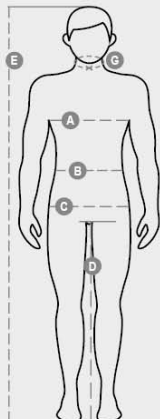

Workleisure & Professional - Tops

International sizes		XXS	XS	S	M	L	XL	XXL	3XL	4XL	5XL
IT - DE		38/40	42/44	46/48	50	52	54	56/58	60/62	64/66	68/70
FR - ES		34/36	38/40	42/44	46	48	50	52/54	56/58	60/62	64/66
UK		30/31	33/34	36/38	39	41	42	44/46	47/48	50/52	53/55
Collar	(G) - cm	38	39	40	40	41	41	42,5	44	45	46
	(G) - in	15	15½	15¾	15¾	16	16	16¾	17¼	17¾	18
Chest	(A) - cm	77 - 81	84 - 88	91 - 95	96 - 100	101 - 105	106 - 110	112 - 116	120 - 124	128 - 132	136 - 140
	(A) - in	30 - 31	32 - 34	35 - 37	38 - 39	39 - 40	41 - 43	44 - 45	47 - 48	50 - 51	53 - 55
Waist	(B) - cm	66 - 70	73 - 76	80 - 84	85 - 88	89 - 92	94 - 98	100 - 105	108 - 113	116 - 120	124 - 128
	(B) - in	26 - 27	28 - 29	31 - 32	33 - 34	35 - 36	37 - 38	39 - 41	42 - 44	45 - 47	48 - 50
Height	(E) - cm	170/181			175/187			175/189			
	(E) - in	67/71			69/73			69/75			

cm = centimeters - in = inches

SAZNAJTE VIŠE, UOKVIRITE OVDE