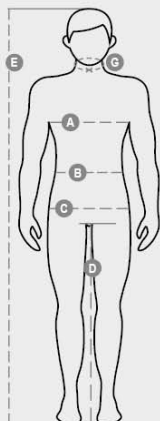

SASTAV: 60% PAMUK + 40% POLIESTER
IZGLED: GARZATA
TEŽINA: 280 GR/MQ
VELIČINE: XXS-XS-S-M-L-XL-XXL-3XL-4XL-5XL
AMBALAŽA: 5/20
HS ŠIFRA: 61034200
MADE IN: PK

BOJE

MELANŽ SIVA
13001

KARAKTERISTIKE

UPUTSTVO ZA PRANJE

List koji se odnosi na kvalitete i ekološke karakteristike ambalaže

% recikliranog materijala	100
Mogućnost recikliranja	-
Prisustvo opasnih materija	Ne sadrži opasne materije

Casual&Workwear - Bottoms

International sizes	XXS		XS		S		M		L		XL		XXL		3XL		4XL		5XL		
IT - DE	36	38	40	42	44	46	48	50	52	54	56	58	60	62	64	66	68	70	72	74	
FR - ES	32	34	36	38	40	42	44	46	48	50	52	54	56	58	60	62	64	66	68	70	
UK - US	25	27	28	29	30	32	33	34	36	38	40	41	43	45	46	48	49	51	52	54	
Waist	(B) - cm	64	68	72	74	76	80	84	88	92	96	100	104	108	112	116	120	124	128	132	136
	(B) - in	25	27	28	29	30	32	33	34	36	38	40	41	43	45	46	48	49	51	52	54
Hips	(C) - cm	80	84	88	90	92	96	100	104	108	112	116	120	124	128	132	136	140	144	148	152
	(C) - in	31	33	34	35	36	38	39	41	42	44	46	47	49	50	52	53	55	56	58	59
Inside leg	(D) - cm	82	82	84	84	85	85	86	86	87	87	88	88	88	88	88	89	89	89	89	
	(D) - in	32	32	33	33	33	33	33	33	34	34	34	34	34	34	34	34	35	35	35	35
Height	(E) - cm	170/181						175/187						175/189							
	(E) - in	67/71						69/73						69/75							