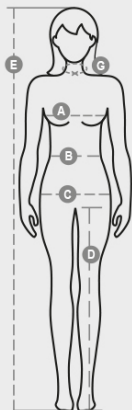

Casual&Workwear - Tops