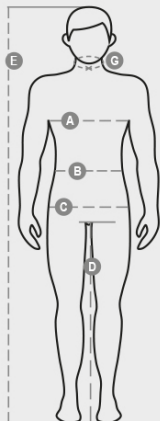

PAYPER

PACK 30X MID-SHOPPING BAG ED3

S00796-0484

Paket od 30 torbi za kupovinu srednje veličine (36 x 12 x 40(v) cm) „IZ. 3”.

IZGLED: PAPIR KRAFT
TEŽINA: 40 GR/MQ
VELIČINE: U
AMBALAŽA: 1/1
HS ŠIFRA: 48194000
MADE IN: IT

BOJE

CRNA/CRVENA
14010

Casual&Workwear - Tops

International sizes		XXS		XS		S		M		L		XL		XXL		3XL		4XL		5XL	
IT - DE		36	38	40	42	44	46	48	50	52	54	56	58	60	62	64	66	68	70	72	74
FR - ES		32	34	36	38	40	42	44	46	48	50	52	54	56	58	60	62	64	66	68	70
UK		29	30	31	33	34	36	38	39	41	42	44	46	47	48	50	52	53	55	56	58
Collar	(G) - cm	37	37	38	38	39	39	40	40	41	41	42,5	42,5	44	44	45	45	46	46	47	47
	(G) - in	14½	14½	15	15	15½	15½	15¾	15¾	16	16	16¾	16¾	17¼	17¼	17¾	17¾	18	18	18½	18½
Chest	(A) - cm	72	76	80	84	88	92	96	100	104	108	112	116	120	124	128	132	136	140	144	148
	(A) - in	28	30	31	33	34	36	38	39	41	42	44	46	47	48	50	52	53	55	56	58
Waist	(B) - cm	64	68	72	74	76	80	84	88	92	96	100	104	108	112	116	120	124	128	132	136
	(B) - in	25	27	28	29	30	32	33	34	36	38	40	41	43	45	46	48	49	51	52	54
Height	(E) - cm	170/181						175/187						175/189							
	(E) - in	67/71						69/73						69/75							