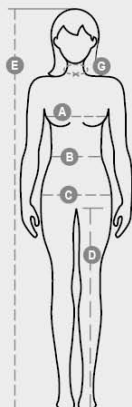

## UPUTSTVO ZA PRANJE

## Workleisure &amp; Professional - Tops

International sizes		XS	S	M	L	XL	XXL	3XL	
IT		38/40	42	44	46	48/50	52/54	56/58	
FR - ES		34/36	38	40	42	44/46	48/50	52/54	
DE		32/34	36	38	40	42/44	46/48	50/52	
UK		6/8	10	12	14	16/18	20/22	24/26	
Collar	(G) - cm	37	38	39	40	41	42	43	
	(G) - in	14½	15	15½	15¾	16	16½	17	
Bust	(A) - cm	80 - 84	86 - 88	90 - 92	94 - 96	99 - 104	107 - 112	115 - 120	
	(A) - in	31 - 32	33 - 34	35 - 36	37 - 38	39 - 41	42 - 44	45 - 47	
Waist	(B) - cm	62 - 66	68 - 70	72 - 74	76 - 78	81 - 86	89 - 94	97 - 104	
	(B) - in	24 - 25	26 - 27	28 - 29	30 - 31	32 - 33	35 - 37	38 - 40	
Hips	(C) - cm	88 - 92	94 - 96	98 - 100	102 - 104	107 - 112	115 - 120	123 - 128	
	(C) - in	34 - 35	36 - 38	38 - 39	40 - 41	42 - 44	45 - 47	48 - 50	
Height	(E) - cm	160/175				168/185			
	(E) - in	63/69				66/73			