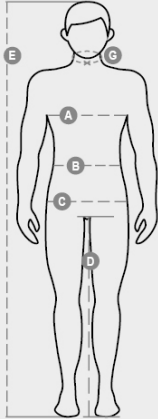

Workleisure & Professional - Bottoms

International sizes		XXS	XS	S	M	L	XL	XXL	3XL	4XL	5XL
IT - DE		38/40	42/44	46/48	50	52	54	56/58	60/62	64/66	68/70
FR - ES		34/36	38/40	42/44	46	48	50	52/54	56/58	60/62	64/66
UK		30/31	33/34	36/38	39	41	42	44/46	47/48	50/52	53/55
Waist	(B) - cm	66 - 70	73 - 76	80 - 84	85 - 88	89 - 92	94 - 98	100 - 105	108 - 113	116 - 120	124 - 128
	(B) - in	26 - 27	28 - 29	31 - 32	33 - 34	35 - 36	37 - 38	39 - 41	42 - 44	45 - 47	48 - 50
Hips	(C) - cm	81 - 86	88 - 92	95 - 99	101 - 104	105 - 109	110 - 114	115 - 120	124 - 128	132 - 136	140 - 144
	(C) - in	32 - 33	34 - 36	37 - 38	39 - 40	41 - 42	43 - 44	45 - 46	48 - 50	51 - 53	54 - 56
Inside leg	(D) - cm	84	85	86	86	87	87	88	88	88	89
	(D) - in	33	33	33	33	34	34	34	34	34	35
Height	(E) - cm	170/181			175/187			175/189			
	(E) - in	67/71			69/73			69/75			

cm = centimeters - in = inches

SAZNAJTE VIŠE, UOKVIRITE OVDE