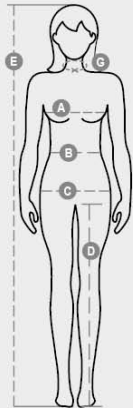

Workleisure & Professional - Bottoms

International sizes		XS	S	M	L	XL	XXL	3XL	
IT		38/40	42	44	46	48/50	52/54	56/58	
FR - ES		34/36	38	40	42	44/46	48/50	52/54	
DE		32/34	36	38	40	42/44	46/48	50/52	
UK		6/8	10	12	14	16/18	20/22	24/26	
Waist	(B) - cm	62 - 66	68 - 70	72 - 74	76 - 78	82 - 86	89 - 94	97 - 104	
	(B) - in	24 - 25	26 - 27	28 - 29	30 - 31	32 - 33	35 - 37	38 - 40	
Hips	(C) - cm	88 - 92	94 - 96	98 - 100	102 - 104	107 - 112	115 - 120	123 - 128	
	(C) - in	34 - 35	36 - 38	38 - 39	40 - 41	42 - 44	45 - 47	48 - 50	
Inside leg	(D) - cm	82	82	82	83	83	84	85	
	(D) - in	32	32	32	32	32	33	34	
Height	(E) - cm	160/175			168/185				
	(E) - in	63/69			66/73				

cm = centimeters - in = inches

SAZNAJTE VIŠE, UOKVIRITE OVDE