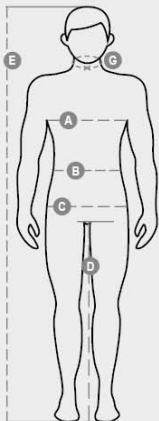

SASTAV: 98% PAMUK + 2% ELASTIN

IZGLED: NEPODERIVA TKANINA sa KVADRATIĆIMA

TEŽINA: 220 GR/MQ

VELIČINE: XXS-XS-S-M-L-XL-XXL-3XL-4XL-5XL

AMBALAŽA: 1/20

HS ŠIFRA: 62034211

MADE IN: PK

BOJE

List koji se odnosi na kvalitete i ekološke karakteristike ambalaže

% recikliranog materijala	100
Mogućnost recikliranja	-
Prisustvo opasnih materija	Ne sadrži opasne materije

Casual&Workwear - Bottoms

International sizes	XXS		XS		S		M		L		XL		XXL		3XL		4XL		5XL		
IT - DE	36	38	40	42	44	46	48	50	52	54	56	58	60	62	64	66	68	70	72	74	
FR - ES	32	34	36	38	40	42	44	46	48	50	52	54	56	58	60	62	64	66	68	70	
UK - US	25	27	28	29	30	32	33	34	36	38	40	41	43	45	46	48	49	51	52	54	
Waist	(B) - cm	64	68	72	74	76	80	84	88	92	96	100	104	108	112	116	120	124	128	132	136
	(B) - in	25	27	28	29	30	32	33	34	36	38	40	41	43	45	46	48	49	51	52	54
Hips	(C) - cm	80	84	88	90	92	96	100	104	108	112	116	120	124	128	132	136	140	144	148	152
	(C) - in	31	33	34	35	36	38	39	41	42	44	46	47	49	50	52	53	55	56	58	59
Inside leg	(D) - cm	82	82	84	84	85	85	86	86	87	87	88	88	88	88	88	89	89	89	89	89
	(D) - in	32	32	33	33	33	33	33	33	34	34	34	34	34	34	34	34	35	35	35	35
Height	(E) - cm	170/181						175/187						175/189							
	(E) - in	67/71						69/73						69/75							