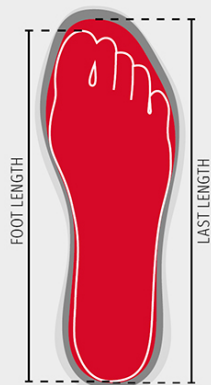

SASTAV: ZRNASTA KRAVLJA KOŽA
 IZGLED: NABUK KOŽA
 TEŽINA: 694 GR
 VELIČINE: 35-36-37-38-39-40-41-42
 AMBALAŽA: 1/6
 HS ŠIFRA: 64034000
 MADE IN: IT

BOJE

			
POTPUNO CRNA S0000	ASPEN ŽUTO S0100	BOJA DIMA S1000	BOJA ČOKOLADE S1100
			
CRVENA S3000			

List koji se odnosi na kvalitete i ekološke karakteristike ambalaže

% recikliranog materijala	-
Mogućnost recikliranja	-
Prisustvo opasnih materija	Ne sadrži opasne materije

SOLE LAST FOOT

Shoes

Mondopoint (mm)	225	225	230	235	235	240	245	245	250	255	255	260	265	265	270	275	275	280	285	285	290	295	295	300	305	305	310	315	315	320	325	325	330	335	335	
EUR	35	35½	36	36½	37	37½	38	38½	39	39½	40½	40½	41	41½	42	42½	43	43½	44	44½	45	45½	46	46½	47	47½	48	48½	49	49½	50	50½	51	51½	52	
UK	2,5	3	3,5	3,5	4	4,5	5	5,5	5,5	6	6,5	7	7,5	7,5	8	8,5	9	9	9,5	10	10,5	11	11	11,5	12	12,5	13	13	13,5	14	14,5	14,5	15	15,5	16	
US Man	3	3,5	4	4,5	4,5	5	5,5	6	6	6,5	7	7,5	8	8	8,5	9	9,5	9,5	10	10,5	11	11,5	11,5	12	12,5	13	13,5	13,5	14	14,5	15	15	15,5	16	16,5	
US Woman	4	4,5	5	5,5	5,5	6	6,5	7	7	7,5	8	8,5	8,5	9	9,5																					