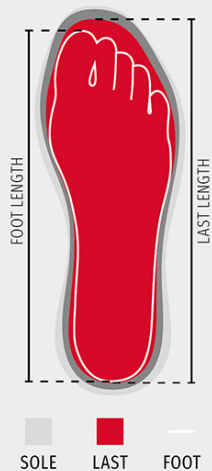

## GET FORCE LOW S3-LTH

001467-0437

Plitka zaštitna cipela za muškarce, gornji deo od vodootporne i prozračne kože, unutrašnja obloga (na čitavoj unutrašnjoj površini) prozračna i otporna na abraziju, 6+6 rupica za pertle bez metala, štitnik pete od pampas kože sa reflektivnim umetkom, vrh od livenog aluminijuma, „Ortholite X40 016“ ulošci koji se mogu vaditi, unutrašnji uložak od laminiranog tekstila koji se ne može probušiti, pločica za ojačavanje protiv uvrtanja, potkovičasta podloga, veoma lagani poliuretanski međudon, MASTER BALANCE amortizer visoke čvrstoće i uravnotežene gustine PU polietera, XTRAIL GRIP don u TPU sa petom i nožnim prstima.

SASTAV: SVE OD GOVEDE PUNE ZRNASTE KOŽE  
IZGLED: Zrnasta koža  
TEŽINA: 597 GR  
AMBALAŽA: 1/6  
HS ŠIFRA: 64034000  
MADE IN: IT

**BOJE**

CRNA  
S0002

KARAKTERISTIKE

SERTIFIKACIJE

POLJA UPOTREBE

Shoes

Mondopoint (mm)	225	225	230	235	235	240	245	245	250	255	255	260	265	265	270	275	275	280	285	285	290	295	295	300	305	305	310	315	315	320	325	325	330	335	335
EUR	35	35½	36	36½	37	37½	38	38½	39	39½	40½	40½	41	41½	42	42½	43	43½	44	44½	45	45½	46	46½	47	47½	48	48½	49	49½	50	50½	51	51½	52
UK	2,5	3	3,5	3,5	4	4,5	5	5,5	5,5	6	6,5	7	7,5	7,5	8	8,5	9	9	9,5	10	10,5	11	11	11,5	12	12,5	13	13	13,5	14	14,5	14,5	15	15,5	16
US Man	3	3,5	4	4,5	4,5	5	5,5	6	6	6,5	7	7,5	8	8	8,5	9	9,5	9,5	10	10,5	11	11,5	11,5	12	12,5	13	13,5	13,5	14	14,5	15	15	15,5	16	16,5
US Woman	4	4,5	5	5,5	5,5	6	6,5	7	7	7,5	8	8,5	8,5	9	9,5																				