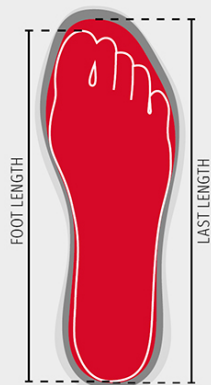

SASTAV: SVE OD GOVEDE PUNE ZRNASTE KOŽE

IZGLED: Zrnasta koža

TEŽINA: 633 GR

AMBALAŽA: 1/6

HS ŠIFRA: 64034000

MADE IN: IT

BOJE

CRNA
S0002

SOLE LAST FOOT

Shoes

Mondopoint (mm)	225	225	230	235	235	240	245	245	250	255	255	260	265	265	270	275	275	280	285	285	290	295	295	300	305	305	310	315	315	320	325	325	330	335	335	
EUR	35	35½	36	36½	37	37½	38	38½	39	39½	40½	40½	41	41½	42	42½	43	43½	44	44½	45	45½	46	46½	47	47½	48	48½	49	49½	50	50½	51	51½	52	
UK	2,5	3	3,5	3,5	4	4,5	5	5,5	5,5	6	6,5	7	7,5	7,5	8	8,5	9	9	9,5	10	10,5	11	11	11,5	12	12,5	13	13	13,5	14	14,5	14,5	15	15,5	16	
US Man	3	3,5	4	4,5	4,5	5	5,5	6	6	6,5	7	7,5	8	8	8,5	9	9,5	9,5	10	10,5	11	11,5	11,5	12	12,5	13	13,5	13,5	14	14,5	15	15	15,5	16	16,5	
US Woman	4	4,5	5	5,5	5,5	6	6,5	7	7	7,5	8	8,5	8,5	9	9,5																					