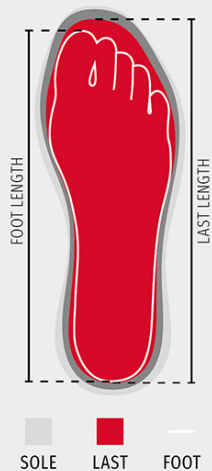

GET FORCE MID S3-NBK

001445-0414

Srednje duboka antistatična zaštitna cipela za muškarce, gornji deo od vodootporne i prozračne kože, unutrašnja obloga (na čitavoj unutrašnjoj površini) prozračna i otporna na abraziju, 8+8 rupica za pertle bez metala, štitnik pete od pampas kože sa reflektivnim umetkom, vrh od livenog aluminijuma, „Ortholite X40 016“ ulošci koji se mogu vaditi, unutrašnji uložak od laminiranog tekstila koji se ne može probušiti, pločica za ojačavanje protiv uvrtnja, potkovičasta podloga, veoma lagani poliuretanski međudon, MASTER BALANCE amortizer visoke čvrstoće i uravnotežene gustine PU polietera, XTRAIL GRIP đon u TPU sa petom i nožnim prstima.

SASTAV: ZRNASTA KRAVLJA KOŽA
 IZGLED: NABUK KOŽA
 TEŽINA: 625 GR
 AMBALAŽA: 1/6
 HS ŠIFRA: 64034000
 MADE IN: IT

BOJE

			
POTPUNO CRNA S0000	ASPEN ŽUTO S0100	BOJA DIMA S1001	BOJA ČOKOLADE S1100
			
CRVENA S3000			

Shoes

Mondopoint (mm)	225	225	230	235	235	240	245	245	250	255	255	260	265	265	270	275	275	280	285	285	290	295	295	300	305	305	310	315	315	320	325	325	330	335	335	
EUR	35	35½	36	36½	37	37½	38	38½	39	39½	40½	40½	41	41½	42	42½	43	43½	44	44½	45	45½	46	46½	47	47½	48	48½	49	49½	50	50½	51	51½	52	
UK	2,5	3	3,5	3,5	4	4,5	5	5,5	5,5	6	6,5	7	7,5	7,5	8	8,5	9	9	9,5	10	10,5	11	11	11,5	12	12,5	13	13	13,5	14	14,5	14,5	15	15,5	16	
US Man	3	3,5	4	4,5	4,5	5	5,5	6	6	6,5	7	7,5	8	8	8,5	9	9,5	9,5	10	10,5	11	11,5	11,5	12	12,5	13	13,5	13,5	14	14,5	15	15	15,5	16	16,5	
US Woman	4	4,5	5	5,5	5,5	6	6,5	7	7	7,5	8	8,5	8,5	9	9,5																					