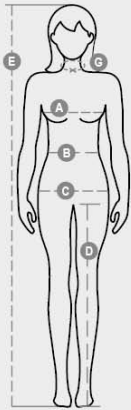

SASTAV: 60% PAMUK + 40% POLIESTER

IZGLED: GARZATA

TEŽINA: 320 GR/MQ

VELIČINE: XS-S-M-L

AMBALAŽA: 1/20

HS ŠIFRA: 61046200

MADE IN: CN

BOJE

MELANŽ TEKSAS PLAVO
08005

MELANŽ SVETLA BOJA TEKSASA
10003

MELANŽ MASKIRNA
12011

MELANŽ SIVA
13001

MELANŽ METALNO SIVA
13009

KARAKTERISTIKE

Casual&Workwear - Bottoms

International sizes		XS		S		M		L		XL		XXL		3XL	
IT		34	36	38	40	42	44	46	48	50	52	54	56	58	60
FR - ES		30	32	34	36	38	40	42	44	46	48	50	52	54	56
DE		28	30	32	34	36	38	40	42	44	46	48	50	52	54
UK		2	4	6	8	10	12	14	16	18	20	22	24	26	28
US		0	0	2	4	6	8	10	12	14	16	18	20	22	24
Waist	(B) - cm	54	58	62	66	70	74	76	80	84	88	92	96	100	104
	(B) - in	22	23	24	26	27	29	30	31	33	35	36	38	39	41
Hips	(C) - cm	80	84	88	92	96	100	104	108	112	116	120	124	128	132
	(C) - in	31	33	35	36	38	39	41	42	44	45	47	48	50	51
Inside leg	(D) - cm	81	81	82	82	82	82	83	83	84	84	84	84	85	85
	(D) - in	32	32	32	32	32	32	32	32	33	33	33	33	34	34
Height	(E) - cm	160/175						168/185							
	(E) - in	63/69						66/73							

cm = centimeters - in = inches

SAZNAJTE VIŠE, UOKVIRITE OVDE