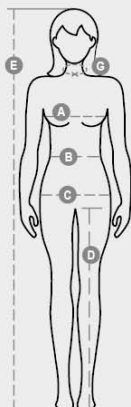

CORALINE

S01171-P262

IMAGE
NOT FOUND

SASTAV: 100% POLIESTER
IZGLED: CHIFFON
TEŽINA: 80 GR/MQ
VELIČINE: XS-S-M-L-XL-XXL-3XL
AMBALAŽA: 1/40
HS ŠIFRA: 62064000
MADE IN: CN

BOJE

BELO 00000	ZELENA KAO KADULJA 07045	NATURAL SAND 11037	CRNA 14000
---------------	-----------------------------	-----------------------	---------------

KARAKTERISTIKE

UPUTSTVO ZA PRANJE

Workleisure & Professional - Tops

International sizes		XS	S	M	L	XL	XXL	3XL	
IT		38/40	42	44	46	48/50	52/54	56/58	
FR - ES		34/36	38	40	42	44/46	48/50	52/54	
DE		32/34	36	38	40	42/44	46/48	50/52	
UK		6/8	10	12	14	16/18	20/22	24/26	
Collar	(G) - cm	37	38	39	40	41	42	43	
	(G) - in	14½	15	15½	15¾	16	16½	17	
Bust	(A) - cm	80 - 84	86 - 88	90 - 92	94 - 96	99 - 104	107 - 112	115 - 120	
	(A) - in	31 - 32	33 - 34	35 - 36	37 - 38	39 - 41	42 - 44	45 - 47	
Waist	(B) - cm	62 - 66	68 - 70	72 - 74	76 - 78	81 - 86	89 - 94	97 - 104	
	(B) - in	24 - 25	26 - 27	28 - 29	30 - 31	32 - 33	35 - 37	38 - 40	
Hips	(C) - cm	88 - 92	94 - 96	98 - 100	102 - 104	107 - 112	115 - 120	123 - 128	
	(C) - in	34 - 35	36 - 38	38 - 39	40 - 41	42 - 44	45 - 47	48 - 50	
Height	(E) - cm	160/175				168/185			
	(E) - in	63/69				66/73			

cm = centimeters - in = inches

SAZNAJTE VIŠE, UOKVIRITE OVDE