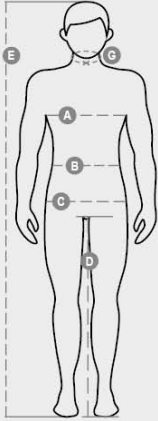

**BREEZE**

S01142-P243

Xhaketë me mëngë të gjata për meshkuj, nga pëlhurë teknike 4 way stretch. Jakë koreane dhe mbyllje me zgarë dhe tërheqës të personalizuar. Xhepa të përparmë me kapak. Mëngë të rregullueshme me buton shtypës të fshehur. Carrë në shpinë dhe çarje anësore.

IMAGE  
NOT FOUND

Përbërja: 85% POLYAMIDE 15% ELASTAN  
Pamja: SILKY 4 WAY STRETCH  
Pesha: 150 GR/MQ  
Masat: XS-S-M-L-XL-XXL-3XL  
Paketimi: 1/20  
Kodi HS: 62033390  
Made in: CN

**NGJYRAT**

JESHILE E NGRIRË E SHEREBELËS 07072	BLU E ERRËT E MESNATËS 08079	HORIZONTI BLU 08080	PERLA KAKI 11036
GRI HEKURI 13067	E ZEZË 14000		

## Workleisure &amp; Professional - Tops

International sizes		XXS	XS	S	M	L	XL	XXL	3XL	4XL	5XL
IT - DE		38/40	42/44	46/48	50	52	54	56/58	60/62	64/66	68/70
FR - ES		34/36	38/40	42/44	46	48	50	52/54	56/58	60/62	64/66
UK		30/31	33/34	36/38	39	41	42	44/46	47/48	50/52	53/55
Collar	(G) - cm	38	39	40	40	41	41	42,5	44	45	46
	(G) - in	15	15½	15¾	15¾	16	16	16¾	17¼	17¾	18
Chest	(A) - cm	77 - 81	84 - 88	91 - 95	96 - 100	101 - 105	106 - 110	112 - 116	120 - 124	128 - 132	136 - 140
	(A) - in	30 - 31	32 - 34	35 - 37	38 - 39	39 - 40	41 - 43	44 - 45	47 - 48	50 - 51	53 - 55
Waist	(B) - cm	66 - 70	73 - 76	80 - 84	85 - 88	89 - 92	94 - 98	100 - 105	108 - 113	116 - 120	124 - 128
	(B) - in	26 - 27	28 - 29	31 - 32	33 - 34	35 - 36	37 - 38	39 - 41	42 - 44	45 - 47	48 - 50
Height	(E) - cm	170/181			175/187			175/189			
	(E) - in	67/71			69/73			69/75			