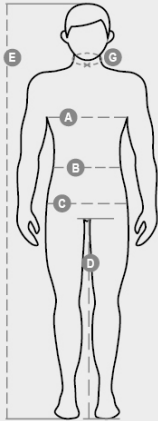

Përbërja: 85% POLYAMIDE 15% ELASTAN

Pamja: SILKY 4 WAY STRETCH

Pesha: 150 GR/MQ

Masat: XS-S-M-L-XL-XXL-3XL

Paketimi: 1/40

Kodi HS: 62034319

Made in: CN

### NGJYRAT

			
JESHILE E NGRIRË E SHEREBELËS 07072	BLU E ERRËT E MESNATËS 08079	HORIZONTI BLU 08080	PERLA KAKI 11036
			
GRI HEKURI 13067	E ZEZË 14000		

KARAKTERISTIKAT

UDHËZIMET Për LARJEN

**Skedë për cilësitë dhe karakteristikat mjedisore të produktit**

## Workleisure &amp; Professional - Bottoms

International sizes		XXS	XS	S	M	L	XL	XXL	3XL	4XL	5XL
IT - DE		38/40	42/44	46/48	50	52	54	56/58	60/62	64/66	68/70
FR - ES		34/36	38/40	42/44	46	48	50	52/54	56/58	60/62	64/66
UK		30/31	33/34	36/38	39	41	42	44/46	47/48	50/52	53/55
Waist	(B) - cm	66 - 70	73 - 76	80 - 84	85 - 88	89 - 92	94 - 98	100 - 105	108 - 113	116 - 120	124 - 128
	(B) - in	26 - 27	28 - 29	31 - 32	33 - 34	35 - 36	37 - 38	39 - 41	42 - 44	45 - 47	48 - 50
Hips	(C) - cm	81 - 86	88 - 92	95 - 99	101 - 104	105 - 109	110 - 114	115 - 120	124 - 128	132 - 136	140 - 144
	(C) - in	32 - 33	34 - 36	37 - 38	39 - 40	41 - 42	43 - 44	45 - 46	48 - 50	51 - 53	54 - 56
Inside leg	(D) - cm	84	85	86	86	87	87	88	88	88	89
	(D) - in	33	33	33	33	34	34	34	34	34	35
Height	(E) - cm	170/181			175/187			175/189			
	(E) - in	67/71			69/73			69/75			