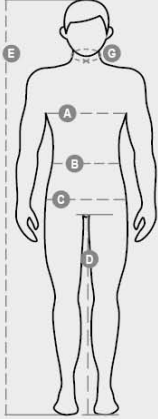

HABANA SHORTS

S01134-P242

Bermuda sportive për meshkuj, nga liri i freskët. Bel me kalesa, mbyllje me zgarë dhe buton efekt briri me 4 vrima, zinxhir i dukshëm i rregullueshëm. Kordel i thurur. Xhepa të përparmë në stil francez, nga të cilët njëri me xhep praktik për monedha. Xhepa të pasëm me profil me helikën ikonike Payper ton mbi ton.

IMAGE
NOT FOUND

PëRBërJA: 100% LINEN
PAMJA: PURE LINEN
PESHA: 155 GR/MQ
MASAT: XS-S-M-L-XL-XXL-3XL
PAKETIMI: 1/40
KODI HS: 62034990
MADE IN: CN

NGJYRAT

JESHILE USHTARAKE 07011	BLU E ERRËT E MESNATËS 08079	E ZEZË 14000
----------------------------	---------------------------------	-----------------

KARAKTERISTIKAT

UDHËZIMET PËR LARJEN

Workleisure & Professional - Bottoms

International sizes		XXS	XS	S	M	L	XL	XXL	3XL	4XL	5XL
IT - DE		38/40	42/44	46/48	50	52	54	56/58	60/62	64/66	68/70
FR - ES		34/36	38/40	42/44	46	48	50	52/54	56/58	60/62	64/66
UK		30/31	33/34	36/38	39	41	42	44/46	47/48	50/52	53/55
Waist	(G) - cm	66 - 70	73 - 76	80 - 84	85 - 88	89 - 92	94 - 98	100 - 105	108 - 113	116 - 120	124 - 128
	(G) - in	26 - 27	28 - 29	31 - 32	33 - 34	35 - 36	37 - 38	39 - 41	42 - 44	45 - 47	48 - 50
Hips	(A) - cm	81 - 86	88 - 92	95 - 99	101 - 104	105 - 109	110 - 114	115 - 120	124 - 128	132 - 136	140 - 144
	(A) - in	32 - 33	34 - 36	37 - 38	39 - 40	41 - 42	43 - 44	45 - 46	48 - 50	51 - 53	54 - 56
Inside leg	(B) - cm	84	85	86	86	87	87	88	88	88	89
	(B) - in	33	33	33	33	34	34	34	34	34	35
Height	(E) - cm	170/181			175/187			175/189			
	(E) - in	67/71			69/73			69/75			

cm = centimeters - in = inches

ZBULO MË SHUMË, INKUADRO KËTU