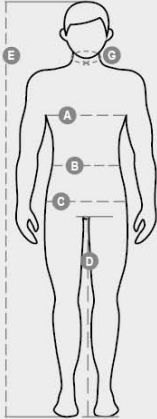

IMAGE  
NOT FOUND

Përbërja: 45%POLYESTER 19%COTTON 17%VISCOSE 8%LINEN  
8%LYOCELL 3%ELASTAN  
Pamja: TECHNO STRETCH LINEN  
Pësha: 170 GR/MQ  
Masat: XS-S-M-L-XL-XXL-3XL  
Paketimi: 1/20  
Kodi HS: 62053000  
Made in: CN

NGJYRAT

BLU E ERRËT E MESNATËS  
08079E ZEË  
14000

KARAKTERISTIKAT

UDHËZIMET Për LARJEN

## Workleisure &amp; Professional - Tops

International sizes		XXS	XS	S	M	L	XL	XXL	3XL	4XL	5XL
IT - DE		38/40	42/44	46/48	50	52	54	56/58	60/62	64/66	68/70
FR - ES		34/36	38/40	42/44	46	48	50	52/54	56/58	60/62	64/66
UK		30/31	33/34	36/38	39	41	42	44/46	47/48	50/52	53/55
Collar	(G) - cm	38	39	40	40	41	41	42,5	44	45	46
	(G) - in	15	15½	15¾	15¾	16	16	16¾	17¼	17¾	18
Chest	(A) - cm	77 - 81	84 - 88	91 - 95	96 - 100	101 - 105	106 - 110	112 - 116	120 - 124	128 - 132	136 - 140
	(A) - in	30 - 31	32 - 34	35 - 37	38 - 39	39 - 40	41 - 43	44 - 45	47 - 48	50 - 51	53 - 55
Waist	(B) - cm	66 - 70	73 - 76	80 - 84	85 - 88	89 - 92	94 - 98	100 - 105	108 - 113	116 - 120	124 - 128
	(B) - in	26 - 27	28 - 29	31 - 32	33 - 34	35 - 36	37 - 38	39 - 41	42 - 44	45 - 47	48 - 50
Height	(E) - cm	170/181			175/187			175/189			
	(E) - in	67/71			69/73			69/75			

cm = centimeters - in = inches

ZBULO MË SHUMË, INKUADRO KËTU