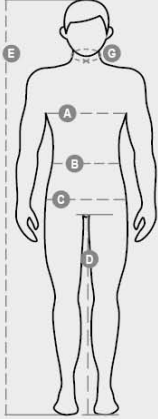

HAMMOCK SHORTS

S01133-P241

IMAGE
NOT FOUND

Përbërja: 45%POLYESTER 19%COTTON 17%VISCOSE 8%LINEN
8%LYOCELL 3%ELASTAN
Pamja: TECHNO STRETCH LINEN
Peshë: 170 GR/MQ
Masat: XS-S-M-L-XL-XXL-3XL
Paketimi: 1/20
Kodi HS: 62034319
Made in: CN

NGJYRAT

BLU E ERRËT E MESNATËS 08079	KAKI 11006	GRI HEKURI 13067	E ZEË 14000
---------------------------------	---------------	---------------------	----------------

KARAKTERISTIKAT

UDHËZIMET PËR LARJEN

Wash
Inside Out

Workleisure & Professional - Bottoms

International sizes		XXS	XS	S	M	L	XL	XXL	3XL	4XL	5XL
IT - DE		38/40	42/44	46/48	50	52	54	56/58	60/62	64/66	68/70
FR - ES		34/36	38/40	42/44	46	48	50	52/54	56/58	60/62	64/66
UK		30/31	33/34	36/38	39	41	42	44/46	47/48	50/52	53/55
Waist	(G) - cm	66 - 70	73 - 76	80 - 84	85 - 88	89 - 92	94 - 98	100 - 105	108 - 113	116 - 120	124 - 128
	(G) - in	26 - 27	28 - 29	31 - 32	33 - 34	35 - 36	37 - 38	39 - 41	42 - 44	45 - 47	48 - 50
Hips	(A) - cm	81 - 86	88 - 92	95 - 99	101 - 104	105 - 109	110 - 114	115 - 120	124 - 128	132 - 136	140 - 144
	(A) - in	32 - 33	34 - 36	37 - 38	39 - 40	41 - 42	43 - 44	45 - 46	48 - 50	51 - 53	54 - 56
Inside leg	(B) - cm	84	85	86	86	87	87	88	88	88	89
	(B) - in	33	33	33	33	34	34	34	34	34	35
Height	(E) - cm	170/181			175/187			175/189			
	(E) - in	67/71			69/73			69/75			

cm = centimeters - in = inches

ZBULO MË SHUMË, INKUADRO KËTU