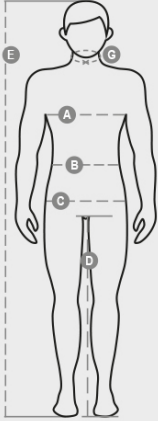

Përbërja: 100% PAMBUK
 PAMJA: TWILL QË NUK HYN NË UJË
 PESHA: 260 GR/MQ
 MASAT: XXS-XS-S-M-L-XL-XXL-3XL-4XL-5XL
 PAKETIMI: 1/25
 KODI HS: 62033210
 MADE IN: PK

NGJYRAT

			
JESHILE 07000	BLU NAVY 08007	SMOKE 13007	E ZEZË 14000

KARAKTERISTIKAT

UDHËZIMET PËR LARJEN

CERTIFIKIME

Casual&Workwear - Tops

International sizes		XXS		XS		S		M		L		XL		XXL		3XL		4XL		5XL	
IT - DE		36	38	40	42	44	46	48	50	52	54	56	58	60	62	64	66	68	70	72	74
FR - ES		32	34	36	38	40	42	44	46	48	50	52	54	56	58	60	62	64	66	68	70
UK		29	30	31	33	34	36	38	39	41	42	44	46	47	48	50	52	53	55	56	58
Collar	(G) - cm	37	37	38	38	39	39	40	40	41	41	42,5	42,5	44	44	45	45	46	46	47	47
	(G) - in	14½	14½	15	15	15½	15½	15¾	15¾	16	16	16¾	16¾	17¼	17¼	17¾	17¾	18	18	18½	18½
Chest	(A) - cm	72	76	80	84	88	92	96	100	104	108	112	116	120	124	128	132	136	140	144	148
	(A) - in	28	30	31	33	34	36	38	39	41	42	44	46	47	48	50	52	53	55	56	58
Waist	(B) - cm	64	68	72	74	76	80	84	88	92	96	100	104	108	112	116	120	124	128	132	136
	(B) - in	25	27	28	29	30	32	33	34	36	38	40	41	43	45	46	48	49	51	52	54
Height	(E) - cm	170/181						175/187						175/189							
	(E) - in	67/71						69/73						69/75							