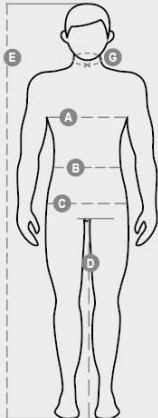

Casual&Workwear - Bottoms

International sizes	XXS		XS		S		M		L		XL		XXL		3XL		4XL		5XL		
IT - DE	36	38	40	42	44	46	48	50	52	54	56	58	60	62	64	66	68	70	72	74	
FR - ES	32	34	36	38	40	42	44	46	48	50	52	54	56	58	60	62	64	66	68	70	
UK - US	25	27	28	29	30	32	33	34	36	38	40	41	43	45	46	48	49	51	52	54	
Waist	(B) - cm	64	68	72	74	76	80	84	88	92	96	100	104	108	112	116	120	124	128	132	136
	(B) - in	25	27	28	29	30	32	33	34	36	38	40	41	43	45	46	48	49	51	52	54
Hips	(C) - cm	80	84	88	90	92	96	100	104	108	112	116	120	124	128	132	136	140	144	148	152
	(C) - in	31	33	34	35	36	38	39	41	42	44	46	47	49	50	52	53	55	56	58	59
Inside leg	(D) - cm	82	82	84	84	85	85	86	86	87	87	88	88	88	88	88	89	89	89	89	89
	(D) - in	32	32	33	33	33	33	33	33	34	34	34	34	34	34	34	34	35	35	35	35
Height	(E) - cm	170/181						175/187						175/189							
	(E) - in	67/71						69/73						69/75							

ZBULO MË SHUMË, INKUADRO KËTU