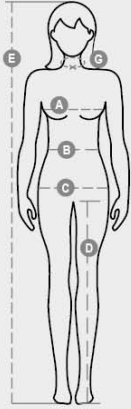

CALIFORNIA

000247-0076

Bermuda për femra, prerje xhins me pesë xhepa, mbyllje me zinxhir metalik e kopsë, iliqe në mes, palë në kyçin e këmbës, larje me gur, efekt i konsumuar e i dalë boje. Tegela me fill të trashë me kontrast, qepje dopio në brendësi të këmbës, perçina e stampë me lëkurë të vërtetë. Peshë e tekstilit: 12 oz/yd²

PëRBërJA: 70% PAMBUK + 28% POLIESTER + 2% ELASTAN
PAMJA: DENIM STRETCH 12oz/yd2 300D
PESHA: 405 GR/MQ
MASAT: 38-40-42-44
PAKETIMI: 1/20
KODI HS: 62046231
MADE IN: CN

NGJYRAT

BLU E HAPUR
10002

KARAKTERISTIKAT

Skedë për cilësitë dhe karakteristikat mjedisore të ambalazhimit

% material i ricikluar	-
Riciklimi	-
Prania e substancave të rrezikshme	Nuk përmban substanca të rrezikshme

Casual&Workwear - Bottoms

International sizes		XS		S		M		L		XL		XXL		3XL	
IT		34	36	38	40	42	44	46	48	50	52	54	56	58	60
FR - ES		30	32	34	36	38	40	42	44	46	48	50	52	54	56
DE		28	30	32	34	36	38	40	42	44	46	48	50	52	54
UK		2	4	6	8	10	12	14	16	18	20	22	24	26	28
US		0	0	2	4	6	8	10	12	14	16	18	20	22	24
Waist	(B) - cm	54	58	62	66	70	74	76	80	84	88	92	96	100	104
	(B) - in	22	23	24	26	27	29	30	31	33	35	36	38	39	41
Hips	(C) - cm	80	84	88	92	96	100	104	108	112	116	120	124	128	132
	(C) - in	31	33	35	36	38	39	41	42	44	45	47	48	50	51
Inside leg	(D) - cm	81	81	82	82	82	82	83	83	84	84	84	84	85	85
	(D) - in	32	32	32	32	32	32	32	32	33	33	33	33	34	34
Height	(E) - cm	160/175						168/185							
	(E) - in	63/69						66/73							

cm = centimeters - in = inches

ZBULO MË SHUMË, INKUADRO KËTU
