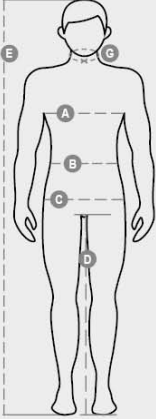

## RIMINI SUMMER

001193-0067

Bermuda për meshkuj, me llastiqe anash dhe iliqe në mes, mbyllje me zinxhir e kopsë metalike, dy xhepa përpara me prerje klasike, dy xhepa anësorë me kapak e susta, një xhep me zinxhir në të majtë, një metërmbajtës i fshehur në të djathtë, dy xhepa mbrapa me fileta me vrimë e kopsë.

PëRBërJA: 100% PAMBUK  
 PAMJA: TWILL RIPSTOP  
 PESHA: 210 GR/MQ  
 MASAT: XS-S-M-L-XL-XXL-3XL-4XL-5XL  
 PAKETIMI: 1/20  
 KODI HS: 62034211  
 MADE IN: PK

## Casual&amp;Workwear - Bottoms

International sizes	XXS		XS		S		M		L		XL		XXL		3XL		4XL		5XL		
IT - DE	36	38	40	42	44	46	48	50	52	54	56	58	60	62	64	66	68	70	72	74	
FR - ES	32	34	36	38	40	42	44	46	48	50	52	54	56	58	60	62	64	66	68	70	
UK - US	25	27	28	29	30	32	33	34	36	38	40	41	43	45	46	48	49	51	52	54	
Waist	(B) - cm	64	68	72	74	76	80	84	88	92	96	100	104	108	112	116	120	124	128	132	136
	(B) - in	25	27	28	29	30	32	33	34	36	38	40	41	43	45	46	48	49	51	52	54
Hips	(C) - cm	80	84	88	90	92	96	100	104	108	112	116	120	124	128	132	136	140	144	148	152
	(C) - in	31	33	34	35	36	38	39	41	42	44	46	47	49	50	52	53	55	56	58	59
Inside leg	(D) - cm	82	82	84	84	85	85	86	86	87	87	88	88	88	88	88	89	89	89	89	89
	(D) - in	32	32	33	33	33	33	33	33	34	34	34	34	34	34	34	34	35	35	35	35
Height	(E) - cm	170/181						175/187						175/189							
	(E) - in	67/71						69/73						69/75							