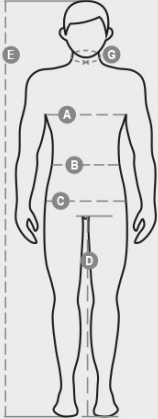

International sizes	XXS		XS		S		M		L		XL		XXL		3XL		4XL		5XL		
IT - DE	36	38	40	42	44	46	48	50	52	54	56	58	60	62	64	66	68	70	72	74	
FR - ES	32	34	36	38	40	42	44	46	48	50	52	54	56	58	60	62	64	66	68	70	
UK	29	30	31	33	34	36	38	39	41	42	44	46	47	48	50	52	53	55	56	58	
Collar	(G) - cm	37	37	38	38	39	39	40	40	41	41	42,5	42,5	44	44	45	45	46	46	47	47
	(G) - in	14½	14½	15	15	15½	15½	15¾	15¾	16	16	16¾	16¾	17¼	17¼	17¾	17¾	18	18	18½	18½
Chest	(A) - cm	72	76	80	84	88	92	96	100	104	108	112	116	120	124	128	132	136	140	144	148
	(A) - in	28	30	31	33	34	36	38	39	41	42	44	46	47	48	50	52	53	55	56	58
Waist	(B) - cm	64	68	72	74	76	80	84	88	92	96	100	104	108	112	116	120	124	128	132	136
	(B) - in	25	27	28	29	30	32	33	34	36	38	40	41	43	45	46	48	49	51	52	54
Height	(E) - cm	170/181						175/187						175/189							
	(E) - in	67/71						69/73						69/75							

ZBULO MË SHUMË, INKUADRO KËTU