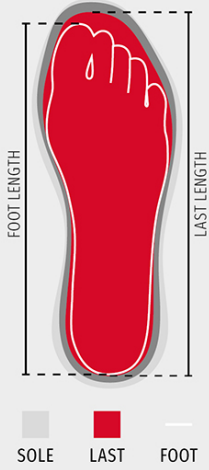

Shoes

Mondopoint (mm)	225	225	230	235	235	240	245	245	250	255	255	260	265	265	270	275	275	280	285	285	290	295	295	300	305	305	310	315	315	320	325	325	330	335	335
EUR	35	35½	36	36½	37	37½	38	38½	39	39½	40½	40½	41	41½	42	42½	43	43½	44	44½	45	45½	46	46½	47	47½	48	48½	49	49½	50	50½	51	51½	52
UK	2,5	3	3,5	3,5	4	4,5	5	5,5	5,5	6	6,5	7	7,5	7,5	8	8,5	9	9	9,5	10	10,5	11	11	11,5	12	12,5	13	13	13,5	14	14,5	14,5	15	15,5	16
US Man	3	3,5	4	4,5	4,5	5	5,5	6	6	6,5	7	7,5	8	8	8,5	9	9,5	9,5	10	10,5	11	11,5	11,5	12	12,5	13	13,5	13,5	14	14,5	15	15	15,5	16	16,5
US Woman	4	4,5	5	5,5	5,5	6	6,5	7	7	7,5	8	8,5	8,5	9	9,5																				